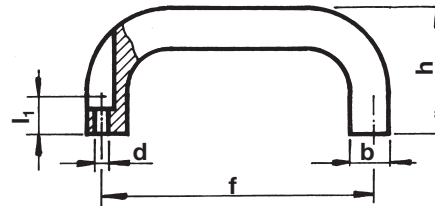

6927

Asa de perfil ovalado (fijación superior)

Material: Aluminio color negro mate.

Ejemplo de pedido: ULM 6927-2 116

Referencia Color negro	f	d	b	b ₁	h	l ₁	g
6927-116	116	6,3	17	26	53	17	146
6927-132	132	6,3	17	26	55	17	165
6927-164	164	6,3	17	26	57	17	208
6927-196	196	6,3	17	26	57	17	245

6930

Asa de perfil redondo

Material: Ref. 6930 Acero pavonado.
Ref. 6930-3 Acero inoxidable.

Ejemplo de pedido: ULM 6930-08 088

Referencia Pavonado	f	d	d ₁	d ₂	h	t	Carga daN	g	Referencia Inoxidable
6930-08 088	88							50	6930-3 08088
6930-08 100	100	M4	8	12,5	35	8	100	58	6930-3 08100
6930-10 088	88							87	6930-3 10088
6930-10 100	100							94	6930-3 10100
6930-10 120	120	M5	10	15	43	12	100	105	6930-3 10120
6930-10 180	180							142	6930-3 10180
6930-10 200	200							154	6930-3 10200