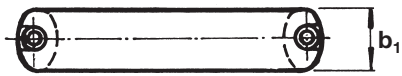

6927

Asa de perfil ovalado (fijación superior)

Material: Aluminio color negro mate.

Ejemplo de pedido: ULM 6927-2 116

Referencia Color negro	f	d	b	b ₁	h	l ₁	g
6927-116	116	6,3	17	26	53	17	146
6927-132	132	6,3	17	26	55	17	165
6927-164	164	6,3	17	26	57	17	208
6927-196	196	6,3	17	26	57	17	245