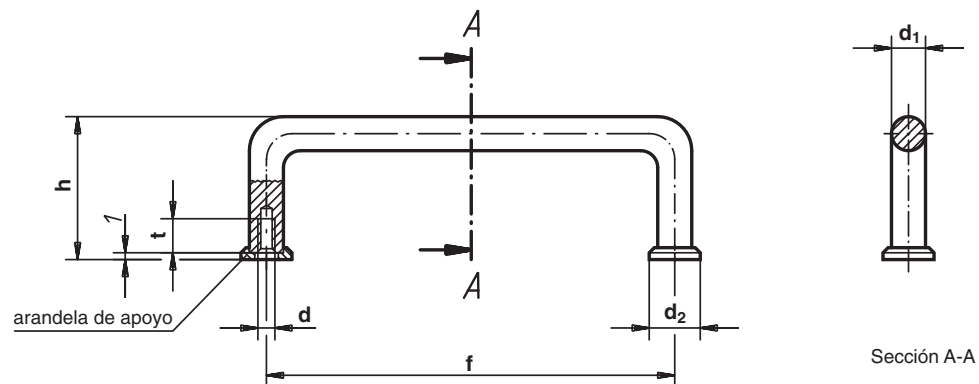

6927

Asa de perfil ovalado (fijación superior)

Material: Aluminio color negro mate.

Ejemplo de pedido: ULM 6927-2 116

Referencia Color negro	f	d	b	b ₁	h	l ₁	g
6927-116	116	6,3	17	26	53	17	146
6927-132	132	6,3	17	26	55	17	165
6927-164	164	6,3	17	26	57	17	208
6927-196	196	6,3	17	26	57	17	245

6930

Asa de perfil redondo

Material: Ref. 6930 Acero pavonado.
Ref. 6930-3 Acero inoxidable.

Ejemplo de pedido: ULM 6930-08 088

Referencia Pavonado	f	d	d ₁	d ₂	h	t	Carga daN	g	Referencia Inoxidable
6930-08 088	88							50	6930-3 08088
6930-08 100	100	M4	8	12,5	35	8	100	58	6930-3 08100
6930-10 088	88							87	6930-3 10088
6930-10 100	100							94	6930-3 10100
6930-10 120	120	M5	10	15	43	12	100	105	6930-3 10120
6930-10 180	180							142	6930-3 10180
6930-10 200	200							154	6930-3 10200