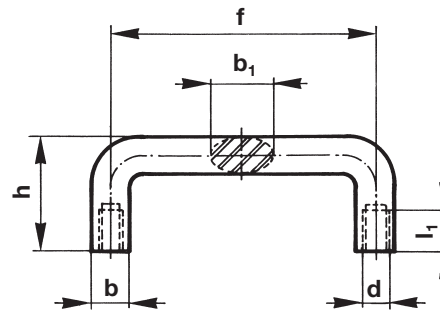

6920

Asa de perfil ovalado (fijación inferior)

Material: Aluminio color negro mate.

Ejemplo de pedido: ULM 6920-2 100

Referencia Color negro	f	d	b ₁	b	h	l ₁	g
6920-100	100	M 6	13	20	47	10	88
6920-112	112	M 6	13	20	49	10	98
6920-128	128	M 8	17	26	55	12	176
6920-160	160	M 8	17	26	57	12	209
6920-192	192	M 8	17	26	57	12	248

6924

Asa de perfil ovalado (fijación inferior)

Material: Acero inoxidable AISI 304.

Ejemplo de pedido: ULM 6920-3.100

Referencia Color negro	f	d	b ₁	b	h	l ₁	g
6920-3.100	100	M 6	13	20	47	10	88
6920-3.112	112	M 6	13	20	49	10	98
6920-3.128	128	M 8	17	26	55	12	176
6920-3.160	160	M 8	17	26	57	12	209
6920-3.192	192	M 8	17	26	57	12	248