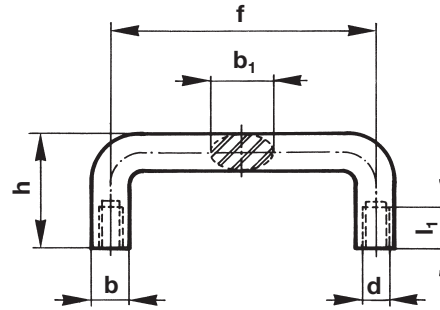

6920

Asa de perfil ovalado (fijación inferior)

Material: Aluminio color negro mate.

Ejemplo de pedido: ULM 6920-2 100

Referencia Color negro	f	d	b ₁	b	h	l ₁	g
6920-100	100	M 6	13	20	47	10	88
6920-112	112	M 6	13	20	49	10	98
6920-128	128	M 8	17	26	55	12	176
6920-160	160	M 8	17	26	57	12	209
6920-192	192	M 8	17	26	57	12	248

6924

Asa de perfil ovalado (fijación inferior)

Material: Acero inoxidable AISI 304.

Ejemplo de pedido: ULM 6920-3.100

Referencia Color negro	f	d	b ₁	b	h	l ₁	g
6920-3.100	100	M 6	13	20	47	10	88
6920-3.112	112	M 6	13	20	49	10	98
6920-3.128	128	M 8	17	26	55	12	176
6920-3.160	160	M 8	17	26	57	12	209
6920-3.192	192	M 8	17	26	57	12	248