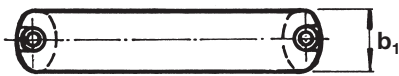

6920

Asa de perfil ovalado (fijación inferior)

Material: Aluminio color negro mate.

Ejemplo de pedido: ULM 6920-2 100

Referencia Color negro	f	d	b ₁	b	h	l ₁	g
6920-100	100	M 6	13	20	47	10	88
6920-112	112	M 6	13	20	49	10	98
6920-128	128	M 8	17	26	55	12	176
6920-160	160	M 8	17	26	57	12	209
6920-192	192	M 8	17	26	57	12	248

6924

Asa de perfil ovalado (fijación inferior)

Material: Acero inoxidable AISI 304.

Ejemplo de pedido: ULM 6920-3.100

Referencia Color negro	f	d	b ₁	b	h	l ₁	g
6920-3.100	100	M 6	13	20	47	10	88
6920-3.112	112	M 6	13	20	49	10	98
6920-3.128	128	M 8	17	26	55	12	176
6920-3.160	160	M 8	17	26	57	12	209
6920-3.192	192	M 8	17	26	57	12	248