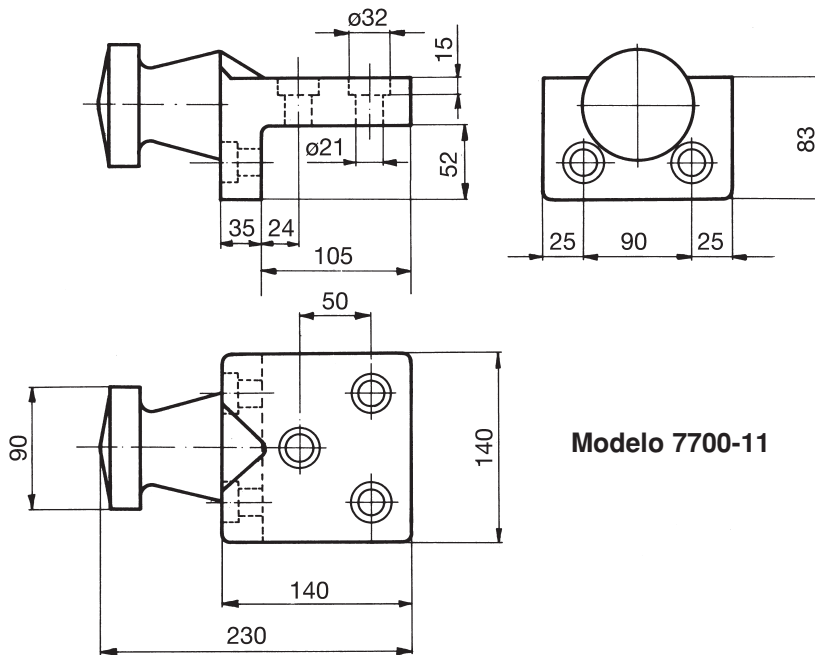

7700

Elementos de transporte

Material tamaños 1 y 2: **F 1140 pavonado.**
5 al 11: **Acero forjado pavonado.**

Modelos 7700-01 y 7700-02

Modelo 7700-05

Modelos 7700-06 a 7700-10

Modelo 7700-11

Ejemplo de pedido: ULM 7700-06

Referencia	a	b	c	D	d	d ₁	d ₂	e	g	i	l	m	n	daN	g
7700-01	76	51	25		M16	37	16		20					100	250
7700-02	90	60	30		M20	47	20		25					150	500
7700-05	115	52	63	10,5		25	16	35		12	13	30		150	400
7700-06	130	60	70	10,5		36	18	50		17	15	35	25	300	850
7700-07	145	65	80	12,5		42	22	58		22	16	40	30	600	1250
7700-08	155	65	90	16,5		50	30	67		26	20	40	33	1000	1700
7700-09	165	65	100	16,5		57	40	79		30	20	50	40	1500	2500
7700-10	195	75	120	21		85	50	105		40	45	50	55	2000	5300
7700-11														5000	9800